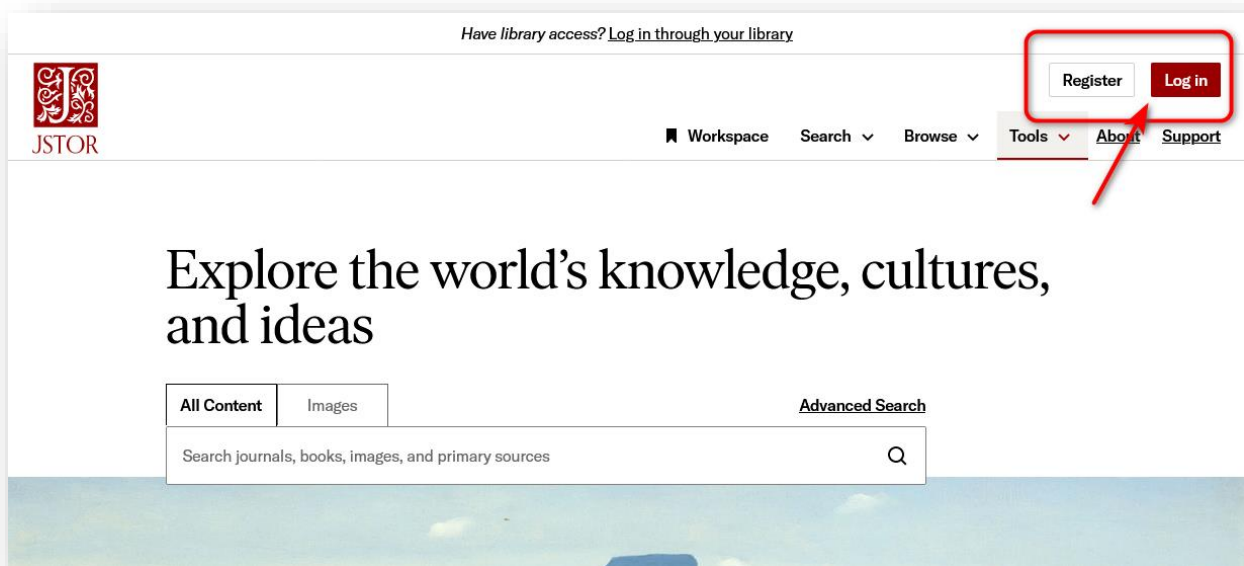

JSTOR

Dostęp spoza sieci UKSW

Aby skorzystać z zasobów bazy JSTOR spoza kampusów UKSW należy:

1. Wejść na stronę <https://jstor.org>.
2. W prawym górnym rogu strony kliknąć **Log in**.

3. W oknie logowania wpisać dane dostępowe uzyskane za pomocą formularza kontaktowego [**login** (username) i **hasło** (password)].

4. Udane logowanie do konta instytucjonalnego potwierdzi napis „**Access provided by Cardinal Stefan Wyszyński University**” wyświetlony na górze strony.

Po zalogowaniu do konta instytucjonalnego przyciski **Log in** oraz **Register** pozostają nadal widoczne.