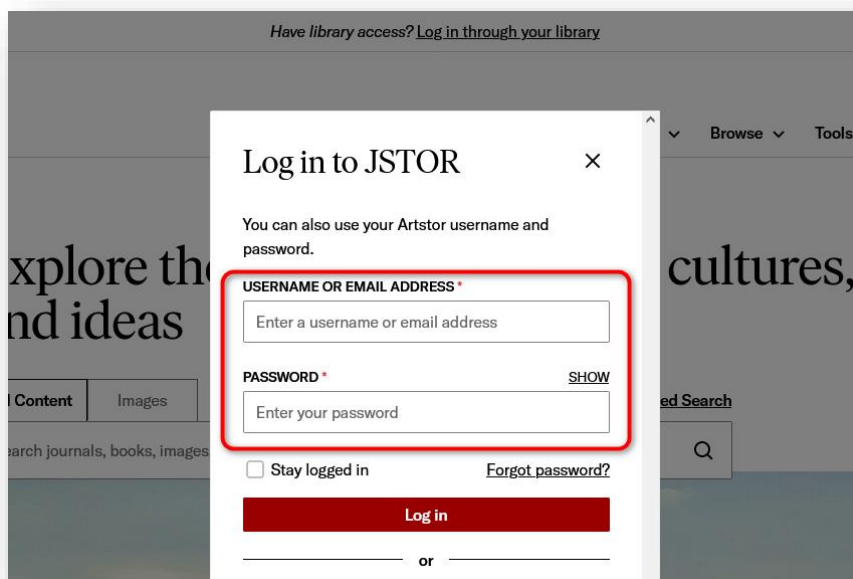

JSTOR

Dostęp spoza sieci UKSW

Aby skorzystać z zasobów bazy JSTOR spoza kampusów UKSW należy:

1. Wejść na stronę <https://jstor.org>.
2. W prawym górnym rogu strony kliknąć **Log in**.

3. W oknie logowania wpisać dane dostępowe uzyskane za pomocą formularza kontaktowego [**login** (username) i **hasło** (password)].

4. Udane logowanie do konta instytucjonalnego potwierdzi napis „**Access provided by Cardinal Stefan Wyszyński University**” wyświetlony na górze strony.

Po zalogowaniu do konta instytucjonalnego przyciski **Log in** oraz **Register** pozostają nadal widoczne.

Dodatkowe logowanie umożliwia dostęp do konta osobistego, rozszerzającego funkcjonalności. Na urządzeniu mobilnym przycisk **Register** jest widoczny po kliknięciu przycisku **Log in** lub po wywołaniu menu.