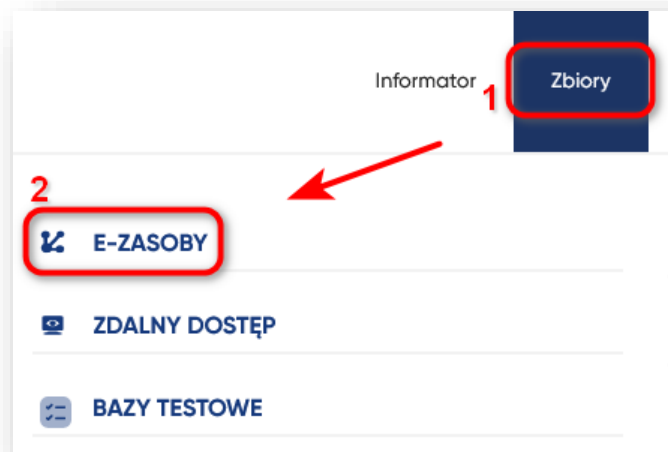

UKSW

Biblioteka
**UNIwersytet Kardynała
Stefana Wyszyńskiego
w Warszawie**

Dostęp z sieci UKSW – działa na wszystkich komputerach w sieci na terenie UKSW, ale również na prywatnych urządzeniach mobilnych podłączonych do sieci uczelnianej [eduroam](https://eduroam.org/).

Aby skorzystać z e-zasobów tą drogą należy:

1. Na stronie [Biblioteki UKSW](https://biblioteka.uksw.edu.pl/) wejść w zakładkę „Zbiory”, a następnie „E-ZASOBY”.

UKSW

2. Wybrać bazę z listy.

OpenDissertations (EBSCO)	interdyscyplinarna	WBN
PsycARTICLES (EBSCO)	psychologia	UKSW
PsycBOOKS (EBSCO)	psychologia	UKSW
PsycINFO (EBSCO)	psychologia	UKSW
PsycTESTS (EBSCO)	psychologia	UKSW
Regional Business News (EBSCO)	ekonomia, zarządzanie	WBN
Science	interdyscyplinarna, nauki przyrodnicze	WBN